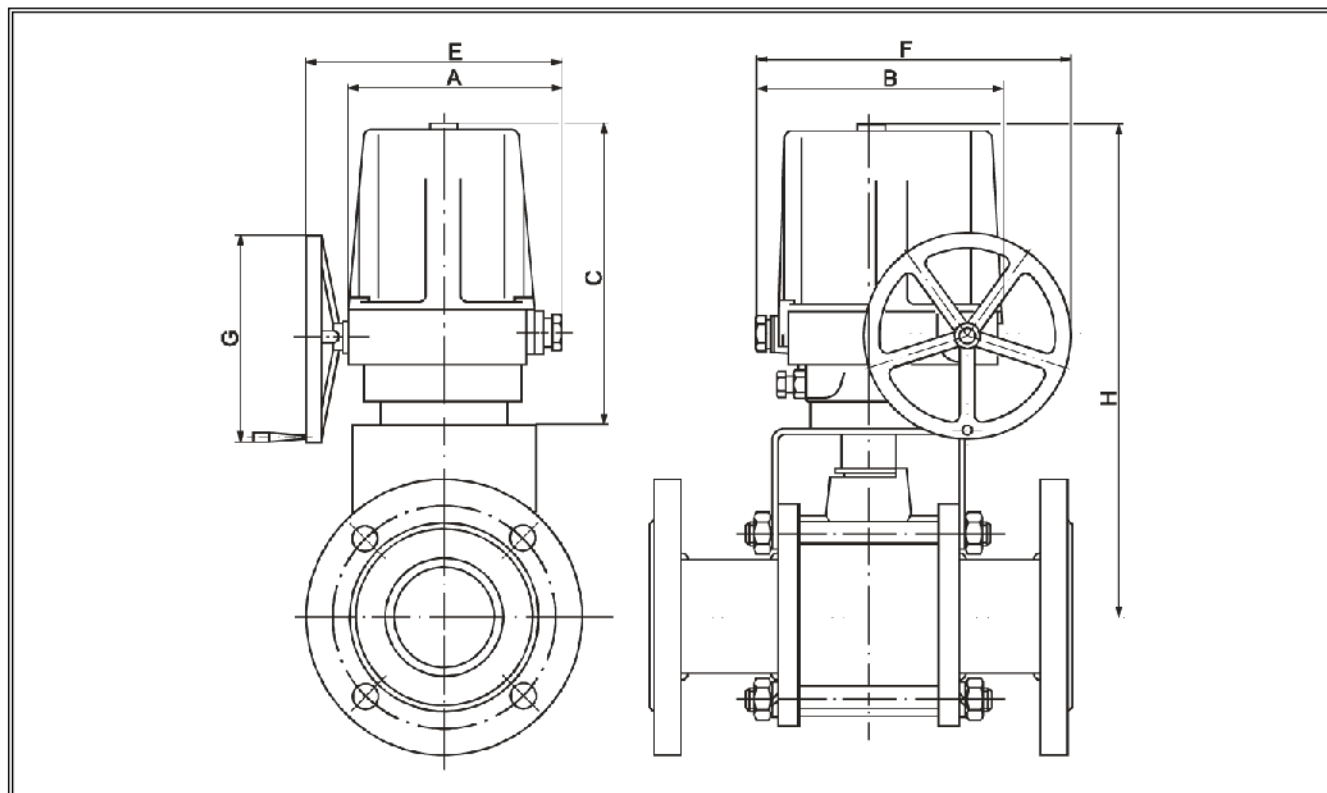

## Główne wymiary

Dane montażowe dla kurków typu ZKU, ZKU-b, ZKU-c z napędem elektrycznym MODACT

DN kurka	15	20	25	32	40	50	65	80	100	125	150	200
TYP NAPĘDU	KP MINI	KP MINI	KP MINI	MOK 63	MOK 63	MOK 63	MOK 125	MOK 250	MOK 250	MOK 500	MOK 500	MOK 500
H [mm]	252	258	262	300	307	357	447	457	463	613	616	684

## Wymiary gabarytowe napędów

TYP NAPĘDU	A	B	C	E	F	G
	mm					
KP MINI	160	160	202	-	-	-
MOK 63	173	203	227	213	245	160
MOK 125	204	237	305	252	290	200
MOK 250	204	237	305	252	290	200
MOK 500	250	290	366	325	262	250